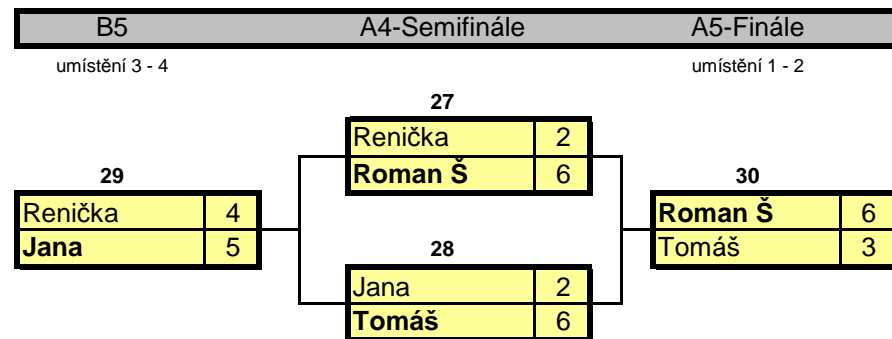

Hráči	
Jméno	HC
JFK	H1
Hawkeye	H2
Human	H2
Roman Š	H1
Milan	H2
Jana	H3
Renička	H3
Pavla	H3
Tomáš	H2
Roman M	H1
-	
-	
-	
-	
-	
-	
-	

Výsledky				
Poř.	Bodů	Zm	Jméno	HC
1.	100	-1	Roman Š	H1
2.	85	-1	Tomáš	H1
3.	70	-1	Jana	H2
4.	60	0/-1	Renička	H3
5.	50	+0	Pavla	H3
	50	+0	Hawkeye	H2
7.	40	+0	Milan	H2
	40	+0	Roman M	H1
9.	30	+1	Human	H3
	30	+1	JFK	H2
	30	+1		
	30	+1		
13.	20	+1		
	20	+1		
	20	+1		
	20	+1		

Využití handicapů

Handicap	Bodů/Jistot
H1	0/1
H2	1/1 0/2
H3	2/1 1/2 0/3
H4	3/1 2/2 1/3