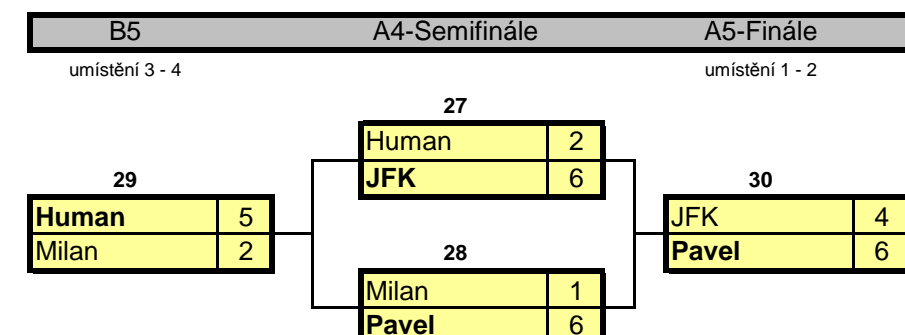

Hráči	
Jméno	HC
Human	
Jana	
Pavlík	
Pavel	
Šárka	
Pavla	
Milan	
Jakub	
JFK	
Hawkeye	
-	
-	
-	
-	
-	
-	
-	

Výsledky				
Poř.	Bodů	Zm	Jméno	HC
1.	100	-1	Pavel	H1
2.	85	-1	JFK	H1
3.	70	-1	Human	H2
4.	60	0/-1	Milan	H1
5.	50	+0	Pavla	H3
	50	+0	Pavlík	H2
7.	40	+0	Jana	H2
	40	+0	Šárka	H2
9.	30	+1	Jakub	H4
	30	+1	Hawkeye	H3
	30	+1		
	30	+1		
13.	20	+1		
	20	+1		
	20	+1		
	20	+1		
	20	+1		

Využití handicapů

Handicap	Bodů/Jistot
H1	0/1
H2	1/1 0/2
H3	2/1 1/2 0/3
H4	3/1 2/2 1/3